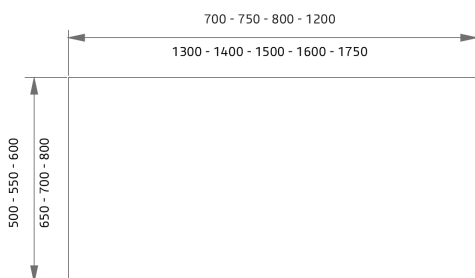

• Multiplex

Het blad bestaat uit een kern van 13 lagen multiplex met een decoratieve kunststofbedekking en een beschermlaag aan onderzijde. De toplaag bestaat uit HPL volgens DIN 438-3. De randen worden geschuurd en gevernist nadat ze zijn afgerond met een straal van 15 mm. Het tafelblad is 19 mm dik en heeft een hoekradius van 8 mm.

Onderstel

Het onderstel is een stevige gelaste stalen constructie, volgens het MIG procedee.

- Poten: 35 x 35 x 1,5 mm
- Tussenverbinding: 20 x 40 x 1,5 mm

Afgewerkt met ingebakken poedercoating op basis van epoxy-polyester lagen, volgens kleurkaart.

Poten voorzien van kunststof beschermdoppen.

Afmetingen

De tafel is verkrijgbaar in verschillende hoogtes, en bestaat zowel in vierkante, rechthoekige, trapeziumvormige als halfronde bladvormen in diverse, onderling afgestemde afmetingen: