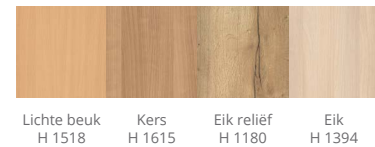

Bovenblad

*Niet beschikbaar voor Durapan