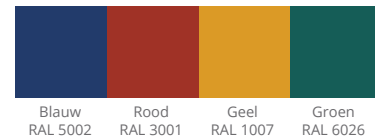

Trapezium:

- 65 x 150/85 cm
- 70 x 140/70 cm

Halfrond:

- 60 x 120 cm
- 65 x 130 cm
- 70 x 140 cm
- 80 x 160 cm

Opties

- Regeldop
- Dop met wielen

Kleuren

Onderstel