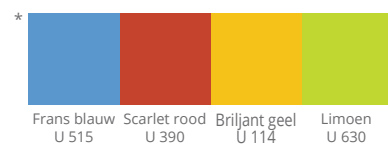

Bovenblad

*Niet beschikbaar voor Durapan