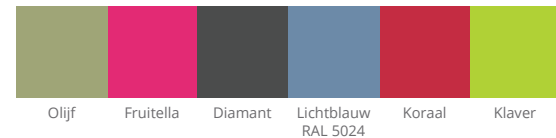

Hoogte

52 cm, 54 cm, 58 cm, 64 cm, 70 cm, 72 cm, 76 cm, Met voetensteun: 90 cm, 102 cm

Bladmaat

Vierkant:

- 70 x 70 cm
- 80 x 80 cm

Rechthoek:

- 50 x 70 cm, 50 x 120 cm
- 55 x 70 cm, 55 x 130 cm
- 60 x 120 cm
- 65 x 75 cm, 65 x 130 cm, 65 x 150 cm
- 70 x 120 cm, 70 x 140 cm, 70 x 175 cm
- 80 x 120 cm, 80 x 160 cm, 80 x 180 cm

Trapezium:

- 65 x 150/85 cm
- 70 x 140/70 cm

Halfrond:

- 60 x 120 cm
- 65 x 130 cm
- 70 x 140 cm
- 80 x 160 cm

Opties

- Regeldop
- Dop met wielen

Kleuren

Onderstel