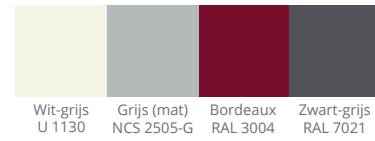

Trapezium:

- 65 x 150/85 cm
- 70 x 140/70 cm

Halfrond:

- 60 x 120 cm
- 65 x 130 cm
- 70 x 140 cm
- 80 x 160 cm

Opties

- Regeldop
- Dop met wielen

Kleuren

Onderstel