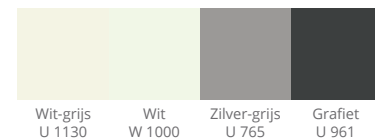

Bovenblad

*Niet beschikbaar voor Durapan